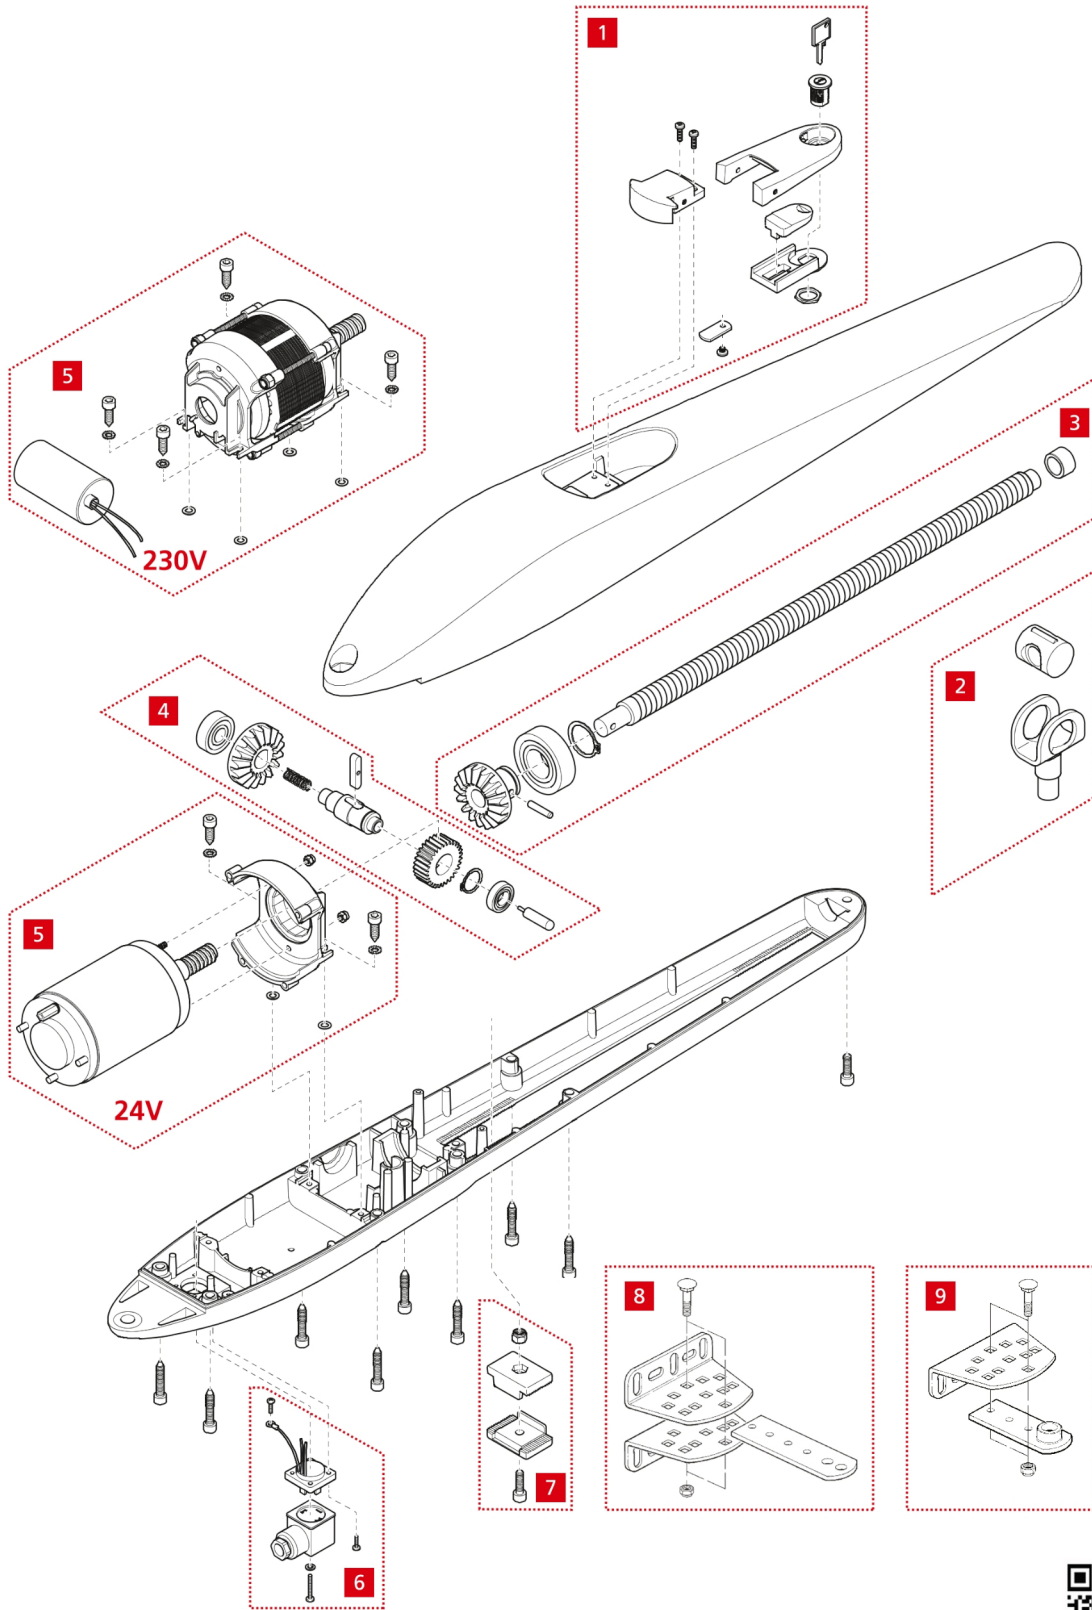

(229) 288-1552

portonesautomaticos@adsver.com.mx
portonesautomaticos@prodigy.net.mx

Puertas & Portones Automáticos, S.A. de C.V.
¡Nuestra pasión es la Solución!....

»STARK3

CODE

1	172957
2	172958
3	172959
4	172960
5	172961 (24V models)
	172962 (230V models)
6	172963 (24V models)
	172964 (230V models)
7	162258
8	162259
9	162260

PACKAGING

CODE

ZM285A

(229) 288-1552

portonesautomaticos@adsver.com.mx
portonesautomaticos@prodigy.net.mx

RESIDENCIAL

COMERCIAL

INDUSTRIAL

V01.22

(229) 927-5107, 167-8080, 167-8007, 151-7529.

www.adsver.com.mx